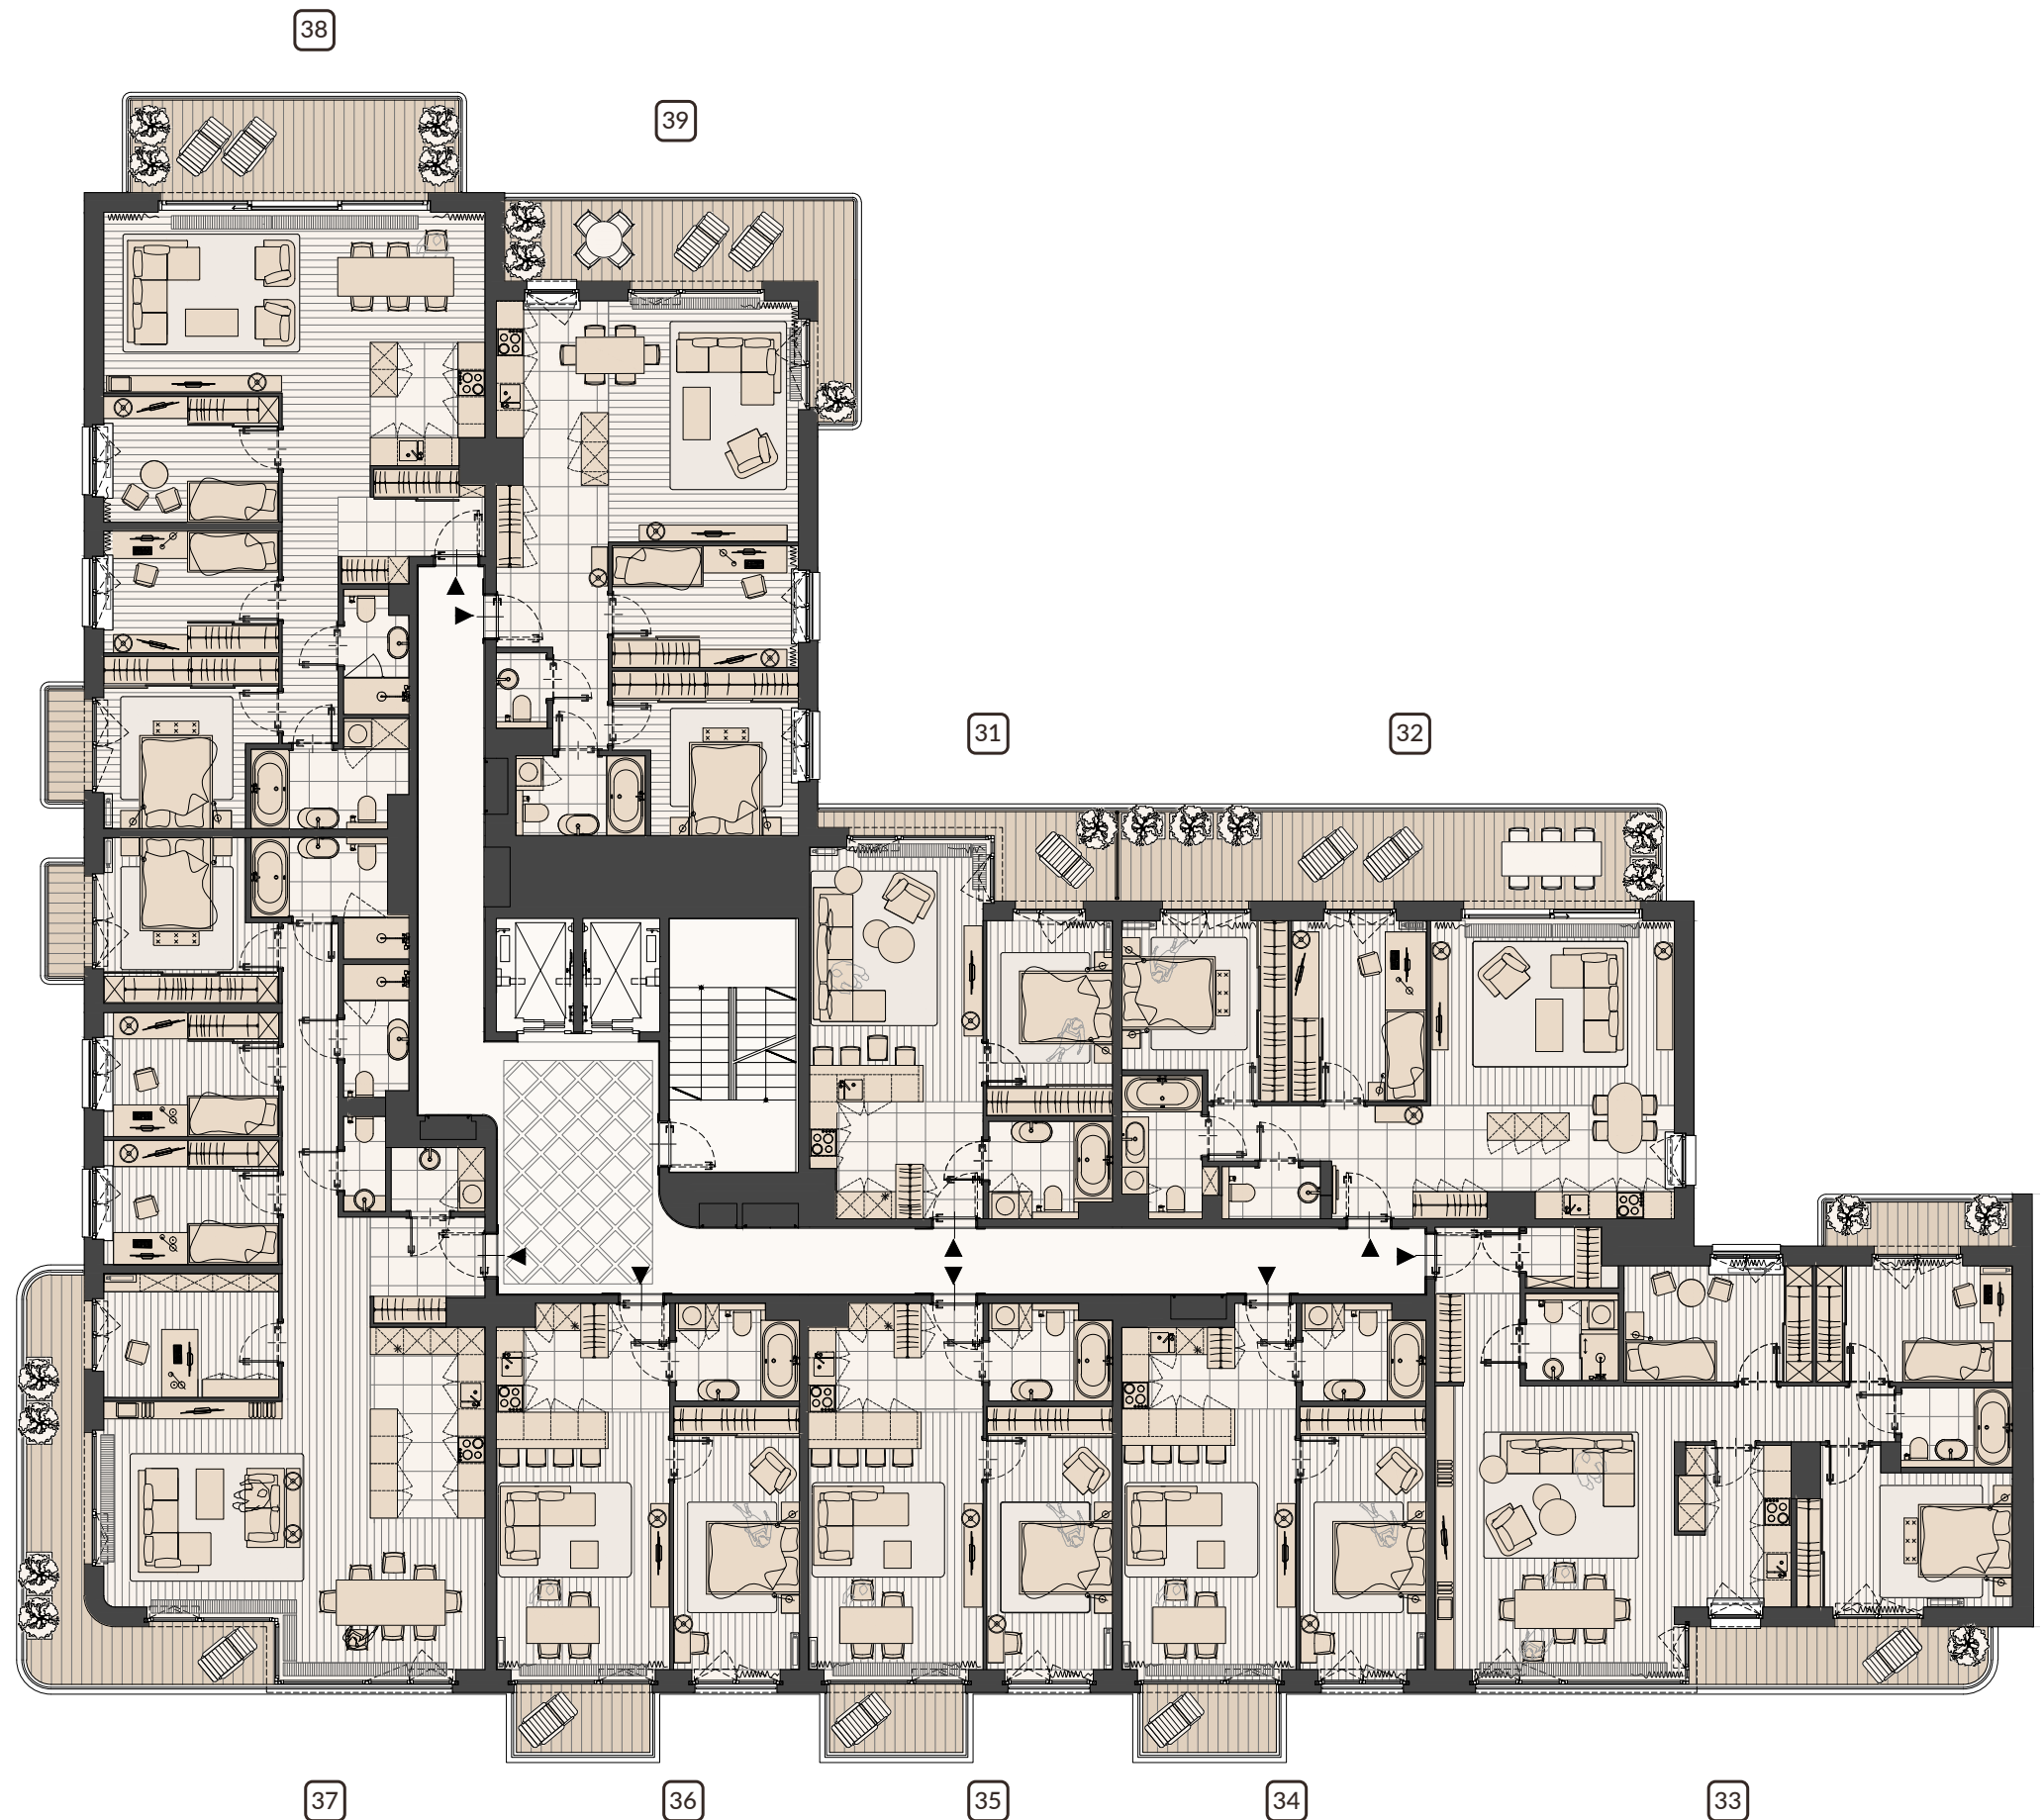

REZYDENCJA
FRYDERYK
JOLIOT-CURIE 28

PIĘTRO 2

NR APART.	L. POKOI	POW. UŻYTK.
31	2	47,99 m²
32	3	76,32 m²
33	4	100,69 m²
34	2	51,20m²
35	2	52,06 m²
36	2	51,87 m²
37	5	129,01 m²
38	4	98,91 m²
39	3	74,06 m²

INWESTOR:

SMYO
PARTNERS

ul. Bagno 2, wejście D, piętro 2
00-112 Warszawa
T. 696 188 000
T. 224 188 000
sprzedaz@rezydencjafryderyk.pl
www.rezydencjafryderyk.pl

0 1 5 m

Rysunek przedstawia przykładową aranżację.